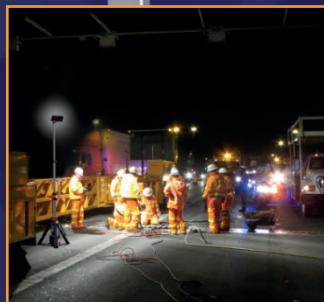

RSA-LTS-2

MOBILE-LED-BELEUCHTUNG

Anwendungsbereiche

Security
Rettung
Feuerwehr
Polizei

Black-Out-Beleuchtung
Camping
Katastrophen einsätze

Veranstaltungstechnik
Tunnelbau
Notfallsammelplatzbeleuchtung

Servicearbeiten
Bautechnik
Infrastruktur arbeiten

LIGHT TOWER
LIGHT UP THE DARKNESS

Technische Daten

RSA-LTS-2

<i>Gewicht</i>	7,2 kg inkl. Akku
<i>Maße</i>	23 x 20 x 100 cm (eingefahren) 59 x 51 x 230 cm (ausgefahren)
<i>Lumen</i>	600 / 2.200 / 3.500 / 6.000 lm
<i>Lumen mit Driver</i>	0-12.000 in stufenloser Dimmung
<i>Leuchtdauer</i>	4 - 45 Std.
<i>Ladezeit</i>	ca. 5 Std.
<i>IP</i>	IP66
<i>Aufbauzeit</i>	15 Sekunden
<i>Einsatztemperatur</i>	-10°C bis +50°C